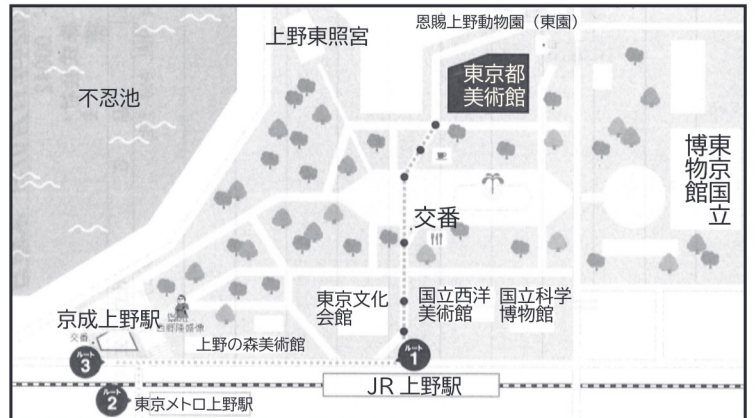

下記申込書もしくは下記事項をご明記の上、FAX、郵送、メールでお申し込みください。

〈お申し込み・お問合せ〉

公益社団法人園芸文化協会

〒113-0033 東京都文京区本郷 1-20-7 安藤ビル 202 号室

電話 03 - 5803 - 6340 FAX 03 - 5803 - 6341

メール enbun@soleil.ocn.ne.jp

東京都美術館への行き方

最寄駅

JR 上野駅「公園改札」より徒歩7分

東京メトロ銀座線・日比谷線上野駅「7番出口」
より徒歩 10 分

京成電鉄京成上野駅より徒歩 10 分

← ホームページからもお申し込みできます

べらぼうな花たち 外伝 参加申込書

●お名前	●申込日 2025年 月 日
●園芸文化協会の会員で ある(※) ・ ない ※団体会員・賛助会員の方 → ご所属 ( )	
●参加希望回 (○で囲む) 第1回 7/31 (木) 第2回 8/22 (金) 第3回 9/20 (土)	
●ご住所 〒 -	
TEL: ( )	FAX: ( )
携帯: - -	
Eメール:	
【通信欄】	

本申込書にご記入いただいた個人情報は講演会に関する管理運営にのみに使用します